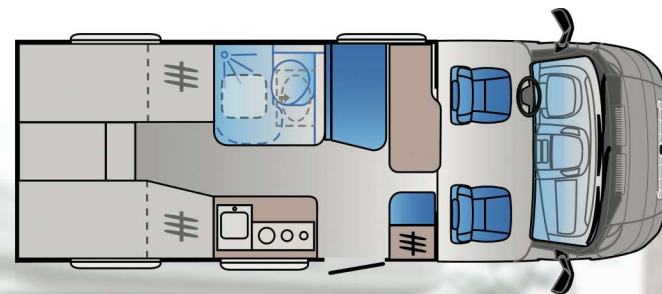

Teilintegriert

Teilintegrierte Reisemobile

Das klassische Reisemobil, mit viel Platz und Komfort für den entspannten Urlaub.

Länge: 6,71m
4 Sitzplätze
3 Schlafplätze

Oktober - März	➔	99,- €/Tag
April - September	➔	115,- €/Tag
Schulferien NRW	➔	130,- €/Tag
Servicepauschale	➔	125,- €
Mit Hund (bis 15kg)	➔	49,- €