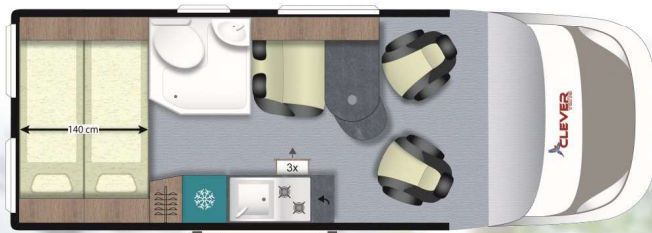

## Reisekomfort trotz kompakter Bauart

Die Kastenwagen sind wendig und gut durchdacht. Ob für einen ausgedehnten Urlaub oder für spontane Wochenend- und Städtetrips.

Länge: 5,99m  
4 Sitzplätze  
2 Schlafplätze